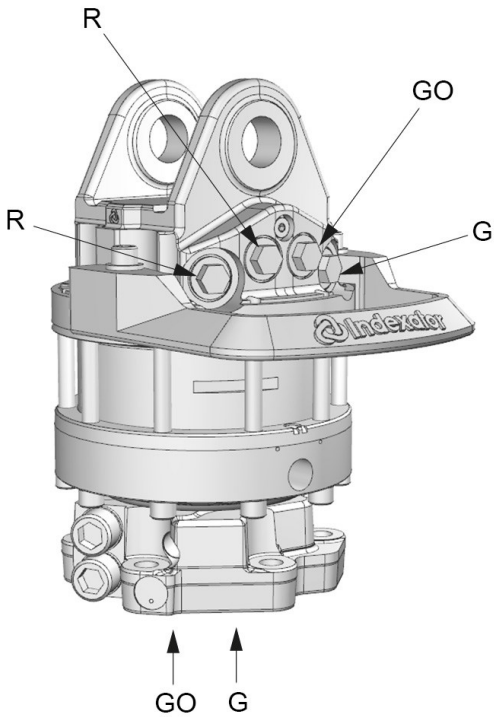

GV 12 A

Part No.: 5212050

Upper connection	Lower connection
G 1/2	G 1/2

A: 80,5 mm	B: Ø35 mm	C: Ø173 mm	D: Ø17 mm	F: 30 mm	H: 317 mm	K: 38,5 mm	L: Ø229 mm	M: 202 mm
---------------	--------------	---------------	--------------	-------------	--------------	---------------	---------------	--------------

 54.5 kg	 360°	 Max 100 kN	 Max 50 kN	 2200 Nm	 Max 25 l/min	 Max 25 MPa	 Max 30 MPa	 Max 30 MPa
--	---	--	---	--	--	--	--	--

Rotator with only axial connections for a grapple function.

Adapter sets are available for alternative connections.