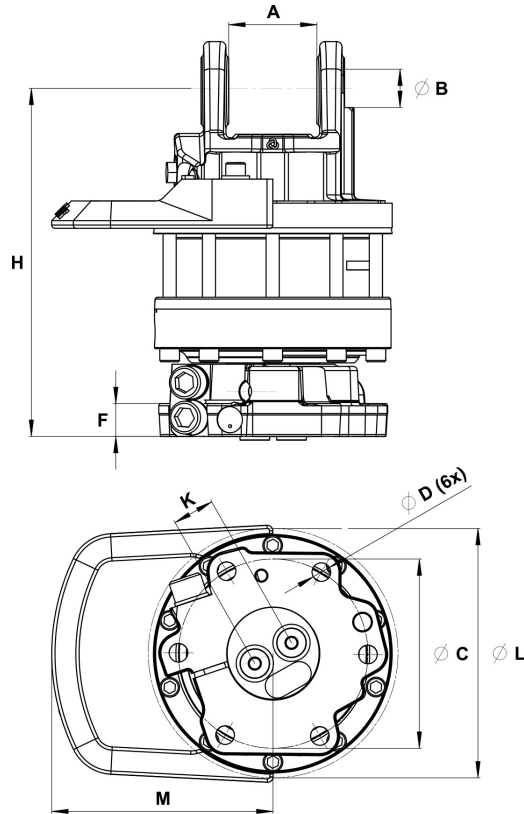

GV 12 A

Part No.: 5212050

Upper connection	Lower connection
G 1/2	G 1/2

A: 80,5 mm	B: Ø35 mm	C: Ø173 mm	D: Ø17 mm	F: 30 mm	H: 317 mm	K: 38,5 mm	L: Ø229 mm	M: 202 mm
---------------	--------------	---------------	--------------	-------------	--------------	---------------	---------------	--------------

 54.5 kg	 360°	 Max 100 kN	 Max 50 kN	 2200 Nm	 Max 25 l/min	 Max 25 MPa	 Max 30 MPa	 Max 30 MPa
--	---	--	---	--	--	--	--	--

Rotator with only axial connections for a grapple function.

Adapter sets are available for alternative connections.